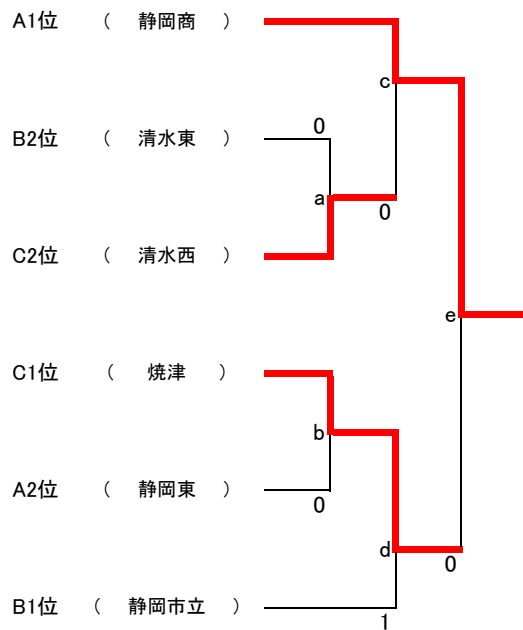

令和5年度 静岡県高等学校総合体育大会中部地区予選(女子)

4月23日(日) 8:30 開会式

会場:草薙庭球場

Aリーグ		1	2	3	勝	敗	順位
1	静岡商	/	③	③	2	0	1
2	東海大翔洋	0	/	1	0	2	3
3	静岡東	0	②	/	1	1	2

Bリーグ		4	5	6	勝	敗	順位
4	静岡市立	/	②	③	2	0	1
5	清水東	1	/	③	1	1	2
6	雙葉	0	0	/	0	2	3

Cリーグ		7	8	9	10	勝	敗	順位
7	焼津	/	③	③	③	3	0	1
8	清水西	0	/	②	③	2	1	2
9	静岡	0	1	/	③	1	2	3
10	川根	0	0	0	/	0	3	4

決勝トーナメント

7位決定戦

9位決定戦

3位決定戦

5位決定戦