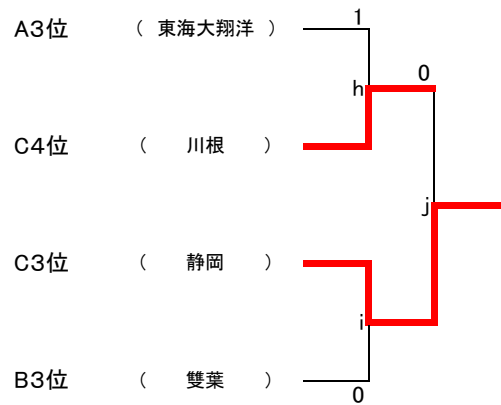

令和5年度 静岡県高等学校総合体育大会中部地区予選(女子)

4月23日(日) 8:30 開会式

会場:草薙庭球場

Aリーグ		1	2	3	勝	敗	順位
1	静岡商	/	③	③	2	0	1
2	東海大翔洋	0	/	1	0	2	3
3	静岡東	0	②	/	1	1	2

Bリーグ		4	5	6	勝	敗	順位
4	静岡市立	/	②	③	2	0	1
5	清水東	1	/	③	1	1	2
6	雙葉	0	0	/	0	2	3

Cリーグ		7	8	9	10	勝	敗	順位
7	焼津	/	③	③	③	3	0	1
8	清水西	0	/	②	③	2	1	2
9	静岡	0	1	/	③	1	2	3
10	川根	0	0	0	/	0	3	4

決勝トーナメント

7位決定戦

9位決定戦

3位決定戦

5位決定戦