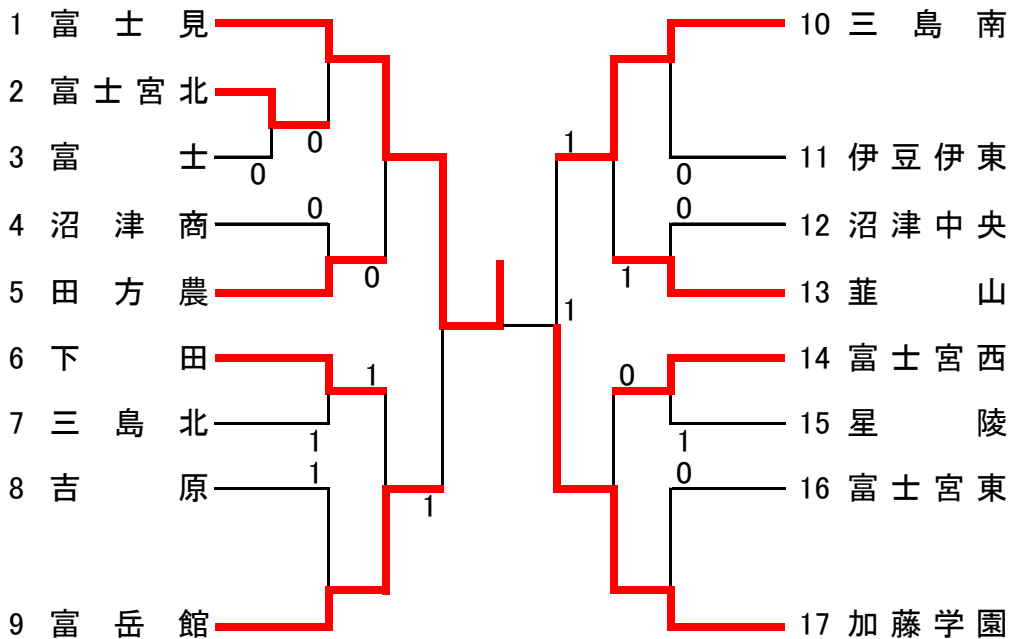

静岡県高等学校総合体育大会(学校対抗戦)地区予選

東部地区 女子の部

期日 令和5年4月29日(土)

会場 富士総合運動公園テニスコート

3位決定戦

5位決定戦

7位決定戦

9位、10位決定戦

13位、14位決定戦

15位、16位決定リーグ戦

	1	2	3	勝	負	順位
1 三島北	-	(3)	(2)	2	0	15
2 沼津中央	0	-	1	0	2	17
3 富士	1	(2)	-	1	1	16