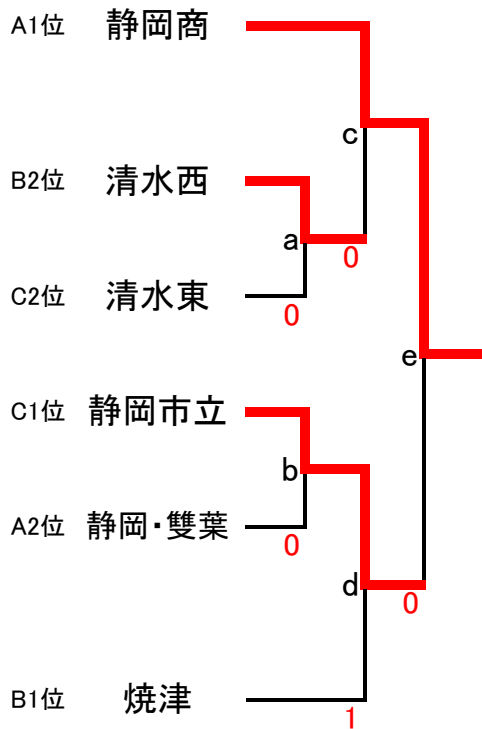

## 学校対抗の部

8月17日(水) 9:00 開始式

Aリーグ		1	2	3	勝	敗	順位
1	静岡商	△	③	③	2	0	1
2	静岡/雙葉	0	△	②	1	1	2
3	静岡東	0	0	△	0	2	3

Bリーグ		4	5	6	勝	敗	順位
4	焼津	△	③	③	1	0	1
5	清水西	0	△	③	0	1	2
6	川根	R	R	△	0	2	3

Cリーグ		7	8	9	勝	敗	順位
7	市立	△	③	③	2	0	1
8	清水東	0	△	③	1	1	2
9	東海大翔洋	0	0	△	0	2	3

7位決定リーグ		A3位	B3位	C3位	勝	敗	順位
A3位	静岡東	△	②	0	0	1	2
B3位	川根	R	△	R	0	2	3
C3位	東海大翔洋	②	②	△	1	0	1

### 決勝トーナメント