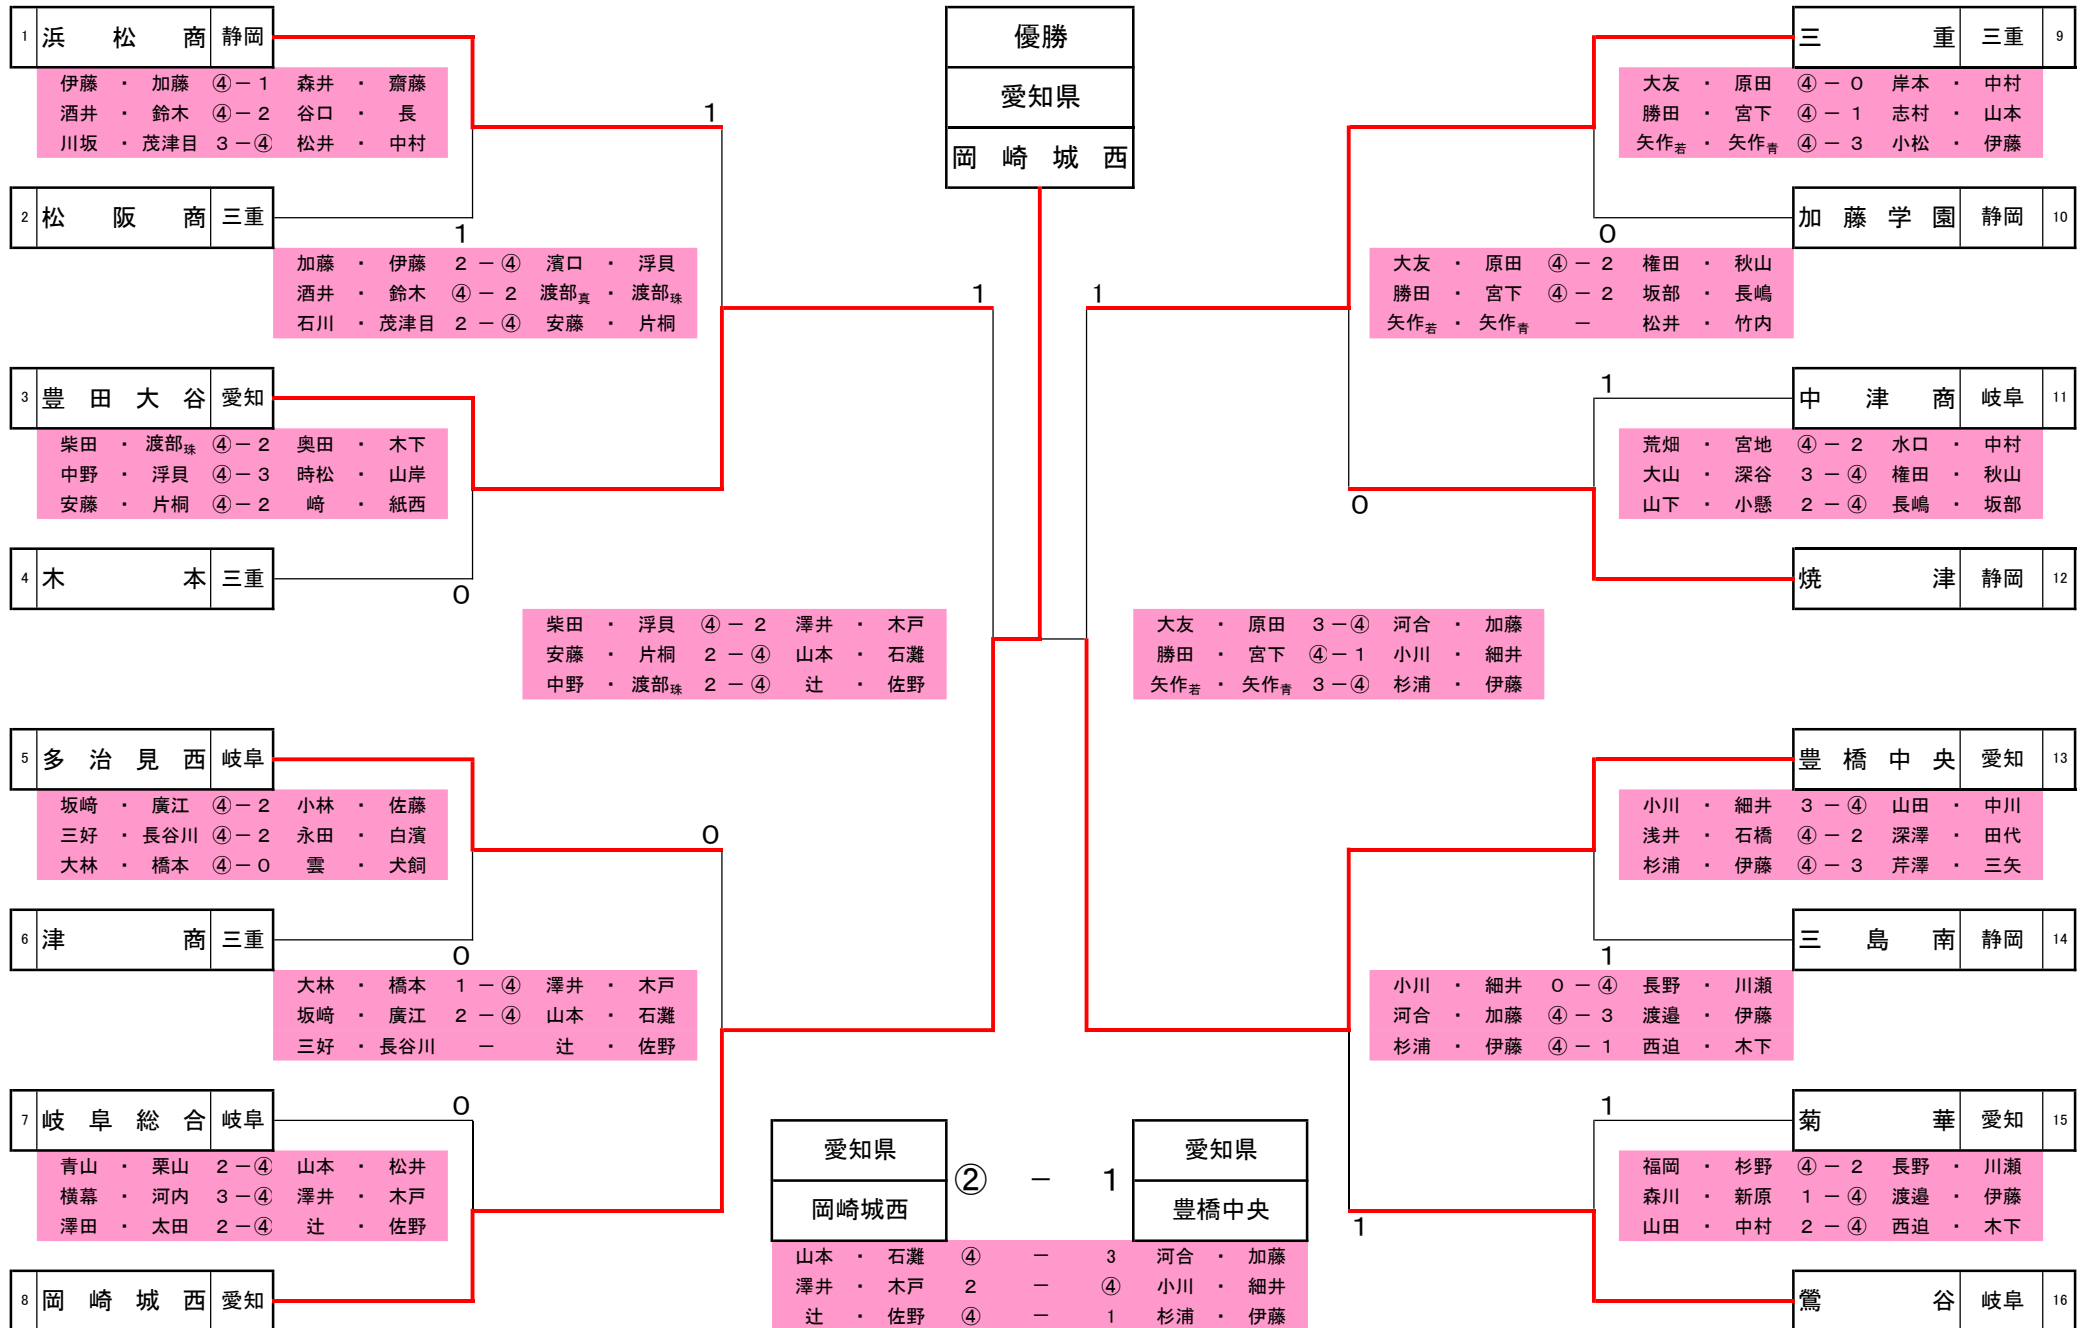

第66回東海高等学校総合体育大会 ソフトテニス競技 学校対抗戦戦 (男子の部)

日時：令和元年6月22日(土)
場所：静岡県草薙総合運動場庭球場

第66回東海高等学校総合体育大会 ソフトテニス競技 学校対抗戦戦 (女子の部)

日時：令和元年6月22日(土)
場所：静岡県草薙総合運動場庭球場

第66回 東海高等学校総合体育大会 ソフトテニス競技 学校対抗戦(男子の部)

期日 令和元年6月22日(土)

会場 静岡県草薙総合運動場庭球場

第66回 東海高等学校総合体育大会 ソフトテニス競技 学校対抗戦(女子の部)

期日 令和元年6月22日(土)

会場 静岡県草薙総合運動場庭球場

第66回東海高等学校総合体育大会 ソフトテニス競技 個人戦（男子の部）

日時：令和元年6月23日(日)

場所：静岡県草薙総合運動場庭球場

第66回東海高等学校総合体育大会 ソフトテニス競技 個人戦 (女子の部)

日時：令和元年6月23日(日)

場所：静岡県草薙総合運動場庭球場