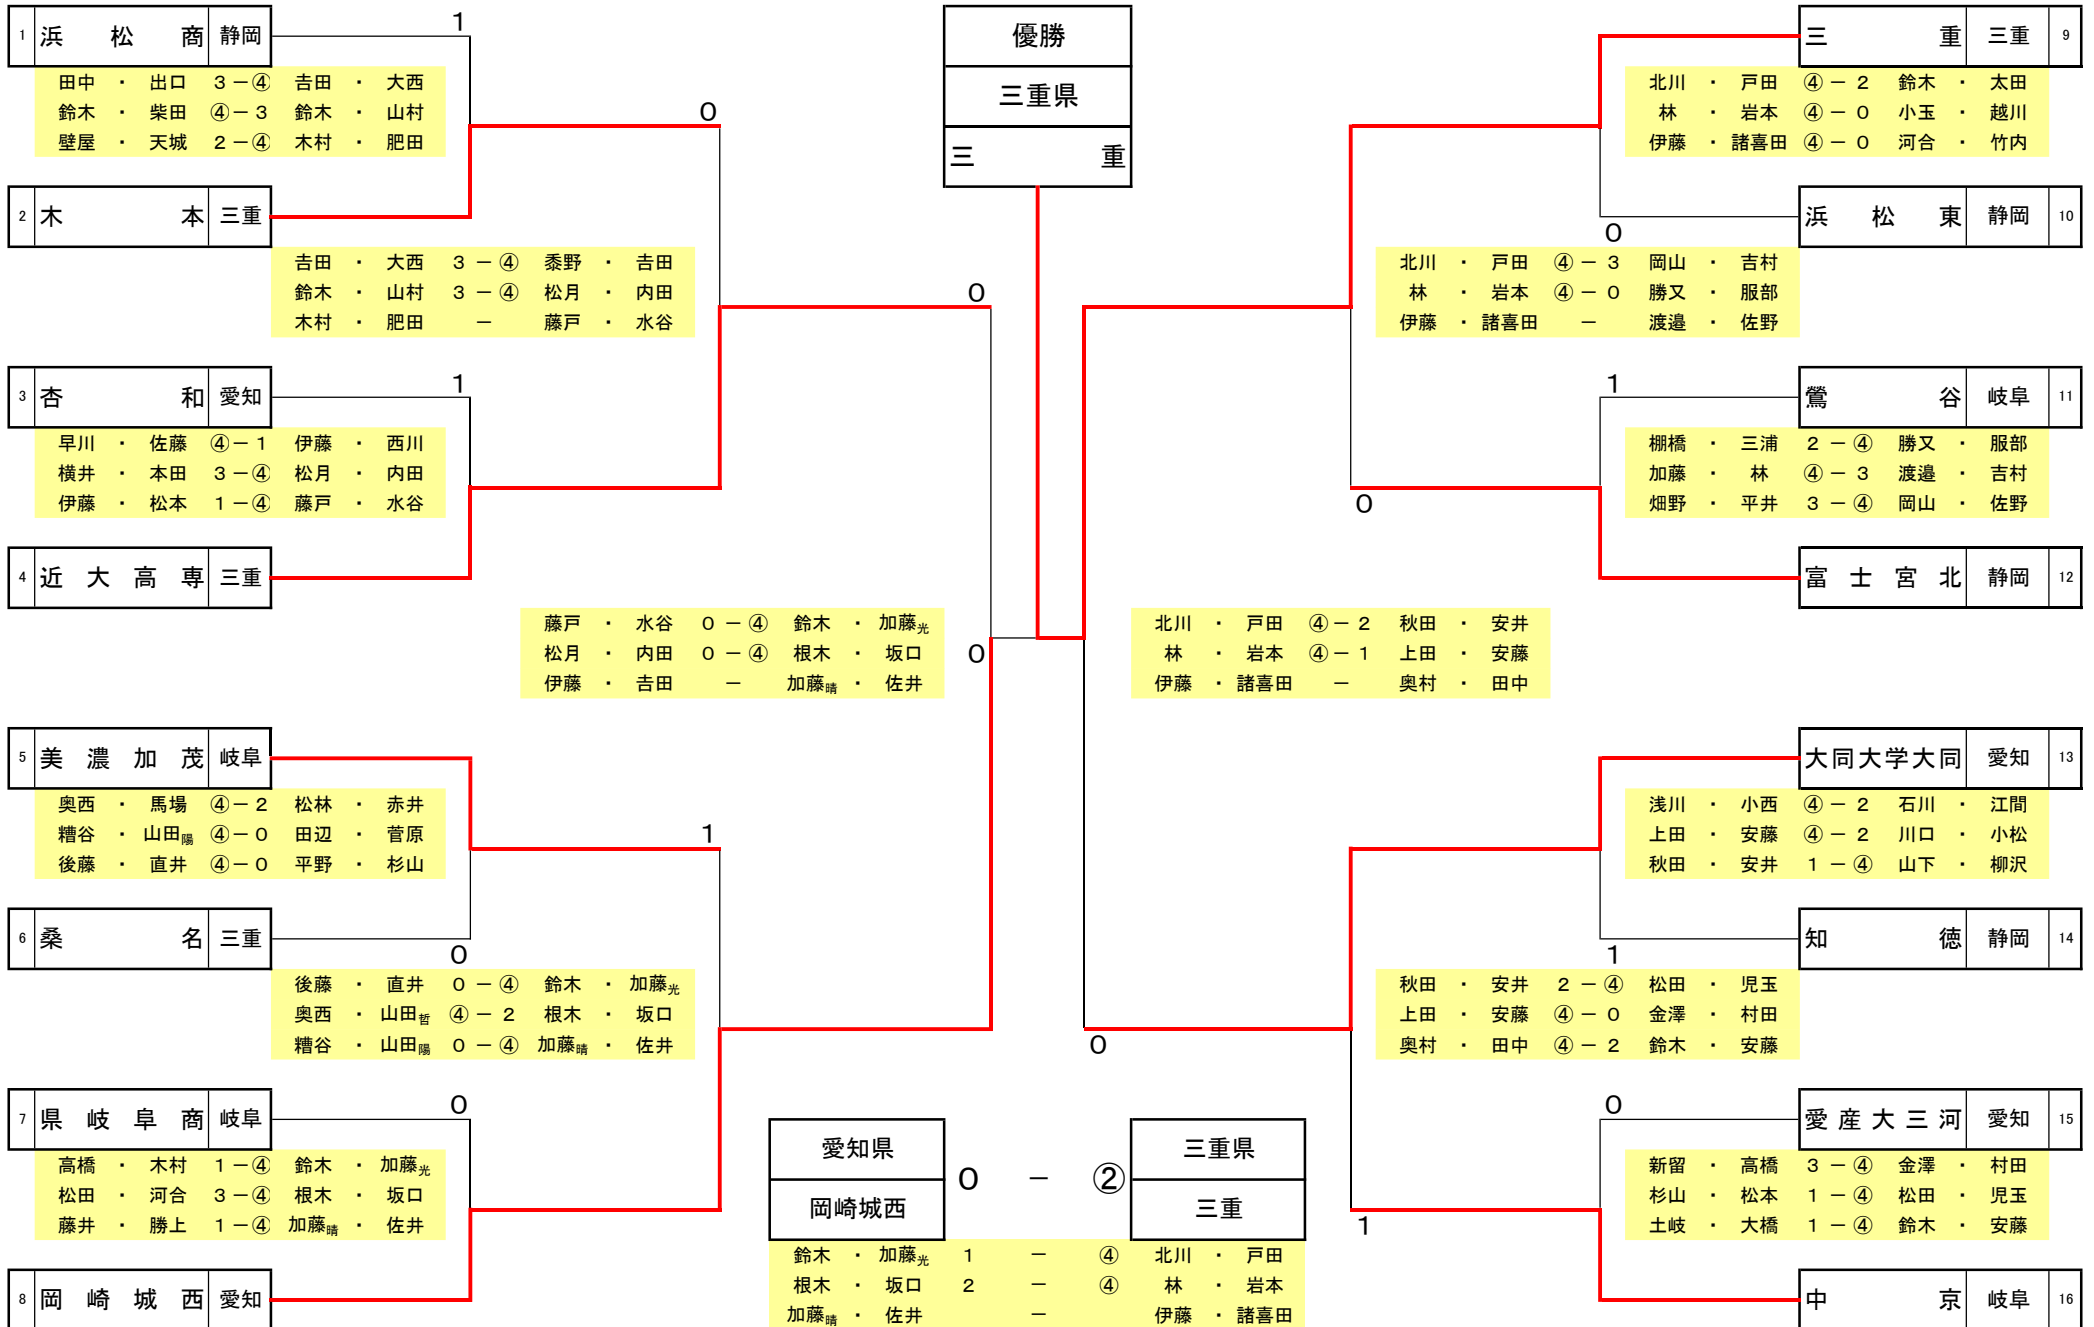

第66回東海高等学校総合体育大会 ソフトテニス競技 学校対抗戦戦 (男子の部)

日時：令和元年6月22日(土)
場所：静岡県草薙総合運動場庭球場

第66回東海高等学校総合体育大会 ソフトテニス競技 学校対抗戦戦 (女子の部)

日時：令和元年6月22日(土)
場所：静岡県草薙総合運動場庭球場

第66回 東海高等学校総合体育大会 ソフトテニス競技 学校対抗戦(男子の部)

期日 令和元年6月22日(土)

会場 静岡県草薙総合運動場庭球場

第66回 東海高等学校総合体育大会 ソフトテニス競技 学校対抗戦(女子の部)

期日 令和元年6月22日(土)

会場 静岡県草薙総合運動場庭球場

第66回東海高等学校総合体育大会 ソフトテニス競技 個人戦（男子の部）

日時：令和元年6月23日(日)

場所：静岡県草薙総合運動場庭球場

第66回東海高等学校総合体育大会 ソフトテニス競技 個人戦 (女子の部)

日時：令和元年6月23日(日)

場所：静岡県草薙総合運動場庭球場