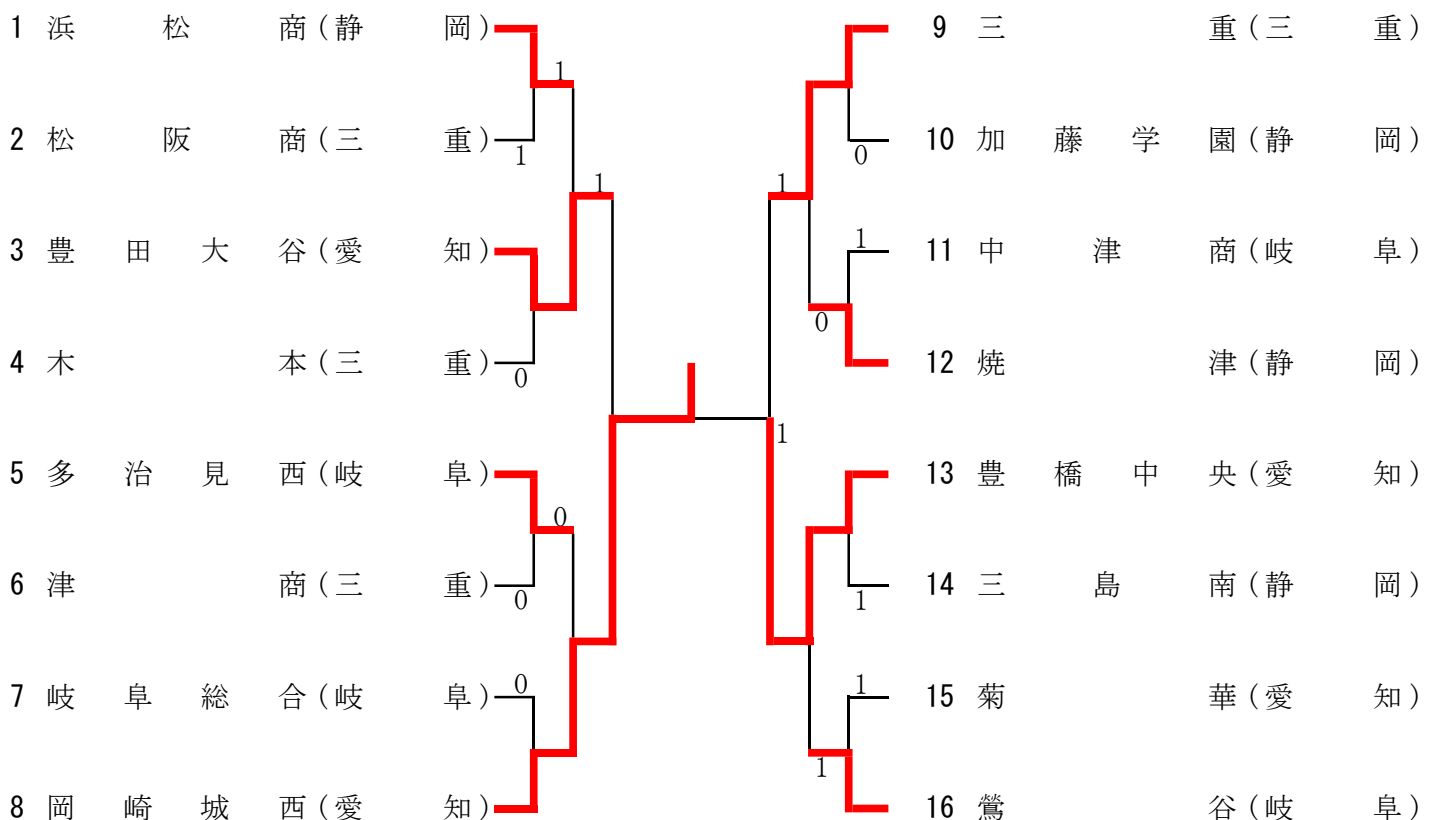

第66回東海高等学校総合体育大会 ソフトテニス競技 学校対抗戦戦 (男子の部)

日時：令和元年6月22日(土)
場所：静岡県草薙総合運動場庭球場

第66回東海高等学校総合体育大会 ソフトテニス競技 学校対抗戦戦 (女子の部)

日時：令和元年6月22日(土)
場所：静岡県草薙総合運動場庭球場

第66回 東海高等学校総合体育大会 ソフトテニス競技 学校対抗戦(男子の部)

期日 令和元年6月22日(土)

会場 静岡県草薙総合運動場庭球場

第66回 東海高等学校総合体育大会 ソフトテニス競技 学校対抗戦(女子の部)

期日 令和元年6月22日(土)

会場 静岡県草薙総合運動場庭球場

第66回東海高等学校総合体育大会 ソフトテニス競技 個人戦（男子の部）

日時：令和元年6月23日(日)

場所：静岡県草薙総合運動場庭球場

第66回東海高等学校総合体育大会 ソフトテニス競技 個人戦 (女子の部)

日時：令和元年6月23日(日)

場所：静岡県草薙総合運動場庭球場