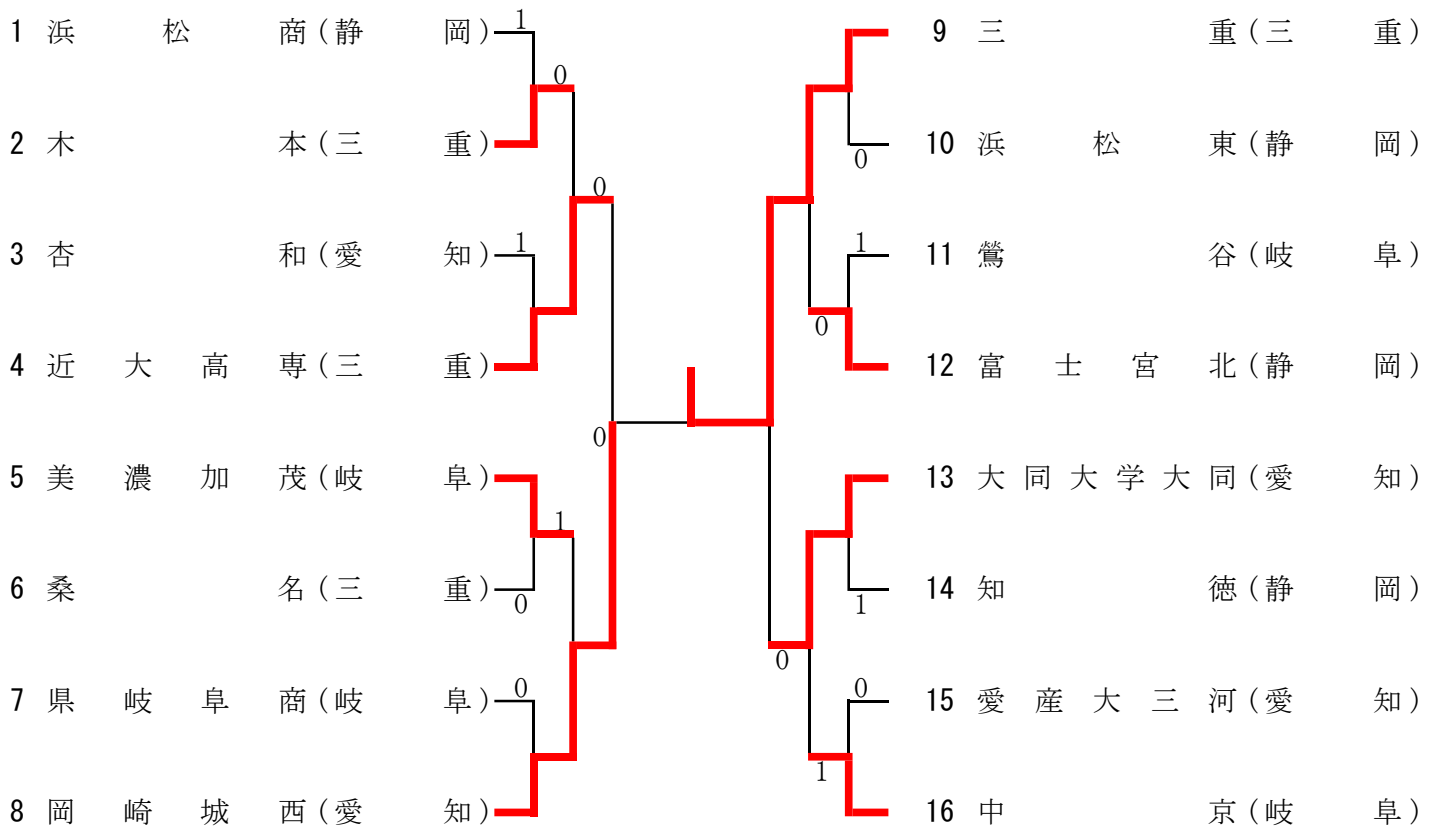

第66回東海高等学校総合体育大会 ソフトテニス競技 学校対抗戦戦 (男子の部)

日時：令和元年6月22日(土)
場所：静岡県草薙総合運動場庭球場

第66回東海高等学校総合体育大会 ソフトテニス競技 学校対抗戦戦 (女子の部)

日時：令和元年6月22日(土)
場所：静岡県草薙総合運動場庭球場

第66回 東海高等学校総合体育大会 ソフトテニス競技 学校対抗戦(男子の部)

期日 令和元年6月22日(土)

会場 静岡県草薙総合運動場庭球場

第66回 東海高等学校総合体育大会 ソフトテニス競技 学校対抗戦(女子の部)

期日 令和元年6月22日(土)

会場 静岡県草薙総合運動場庭球場

第66回東海高等学校総合体育大会 ソフトテニス競技 個人戦（男子の部）

日時：令和元年6月23日(日)

場所：静岡県草薙総合運動場庭球場

第66回東海高等学校総合体育大会 ソフトテニス競技 個人戦 (女子の部)

日時：令和元年6月23日(日)

場所：静岡県草薙総合運動場庭球場